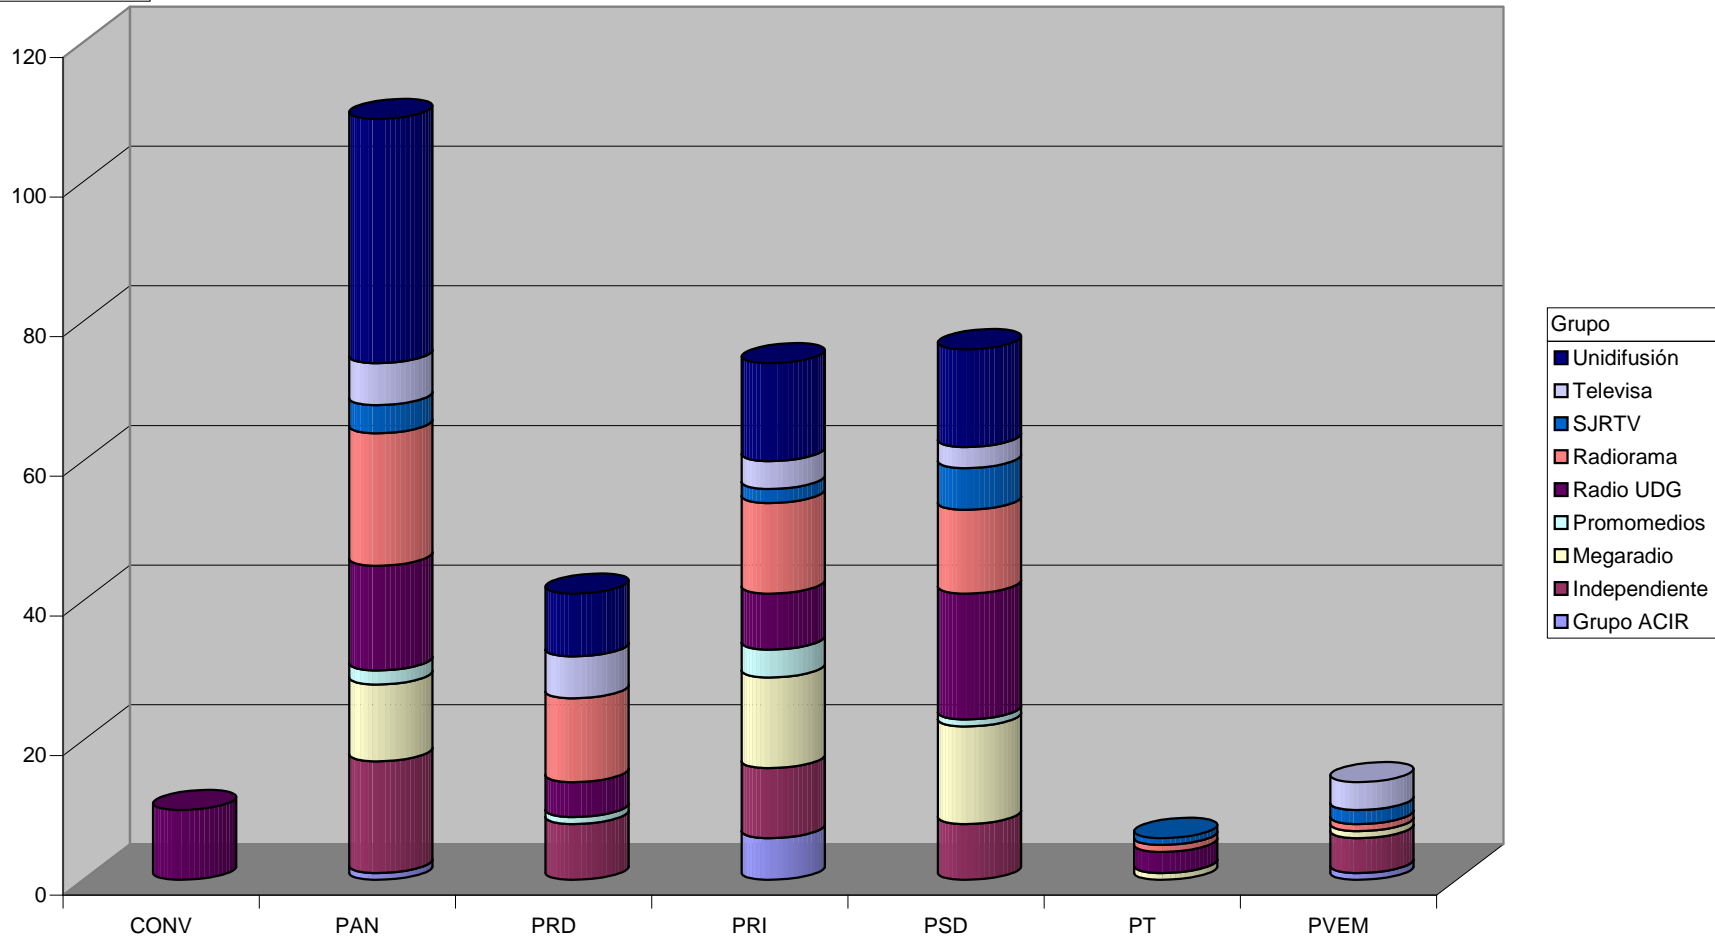

CONCENTRADO DEL TOTAL DE NOTAS INFORMATIVAS, POR PARTIDO POLITICO Y MEDIO RADIOFÓNICO  
Del 2 al 8 de Febrero del 2009

Contar de Siglas

Nota: Cualquier Partido Político o Coalición no reflejado en la presente gráfica es indicativo de que no tuvo participación en el Periodo del Informe y el Grupo Respectivo

Partido

Grupo (Todas)

GRAFICO DEL TOTAL NOTAS INFORMATIVAS, POR PARTIDO Y MEDIO RADIOFÓNICO  
( EN PORCENTAJE)

Nota: Cualquier Partido Político o Coalición no reflejado en la presente gráfica es indicativo de que no tuvo participación en el Periodo del Informe y el Grupo Respectivo