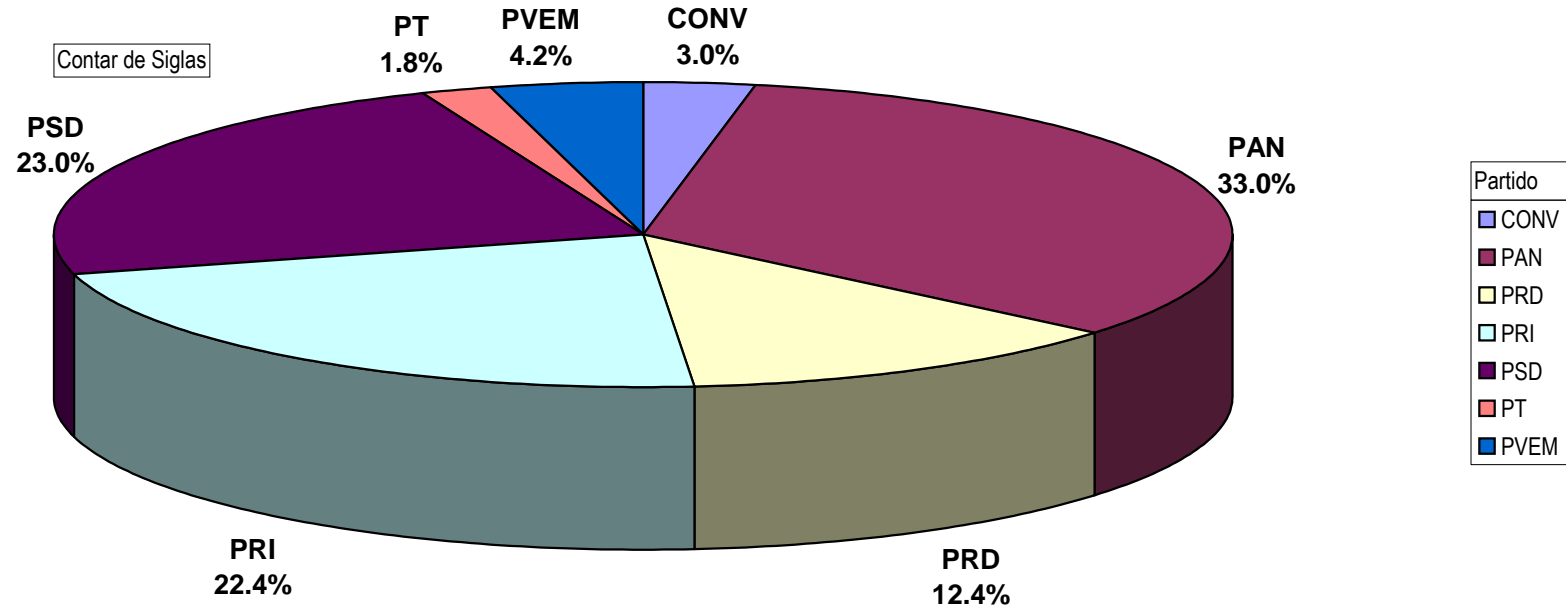

CONCENTRADO DEL TOTAL DE NOTAS INFORMATIVAS, POR PARTIDO POLITICO Y MEDIO RADIOFÓNICO  
Del 2 al 8 de Febrero del 2009

Contar de Siglas

Nota: Cualquier Partido Político o Coalición no reflejado en la presente gráfica es indicativo de que no tuvo participación en el Periodo del Informe y el Grupo Respectivo

Partido

Grupo (Todas)

GRAFICO DEL TOTAL NOTAS INFORMATIVAS, POR PARTIDO Y MEDIO RADIOFÓNICO  
( EN PORCENTAJE)

Nota: Cualquier Partido Político o Coalición no reflejado en la presente gráfica es indicativo de que no tuvo participación en el Periodo del Informe y el Grupo Respectivo