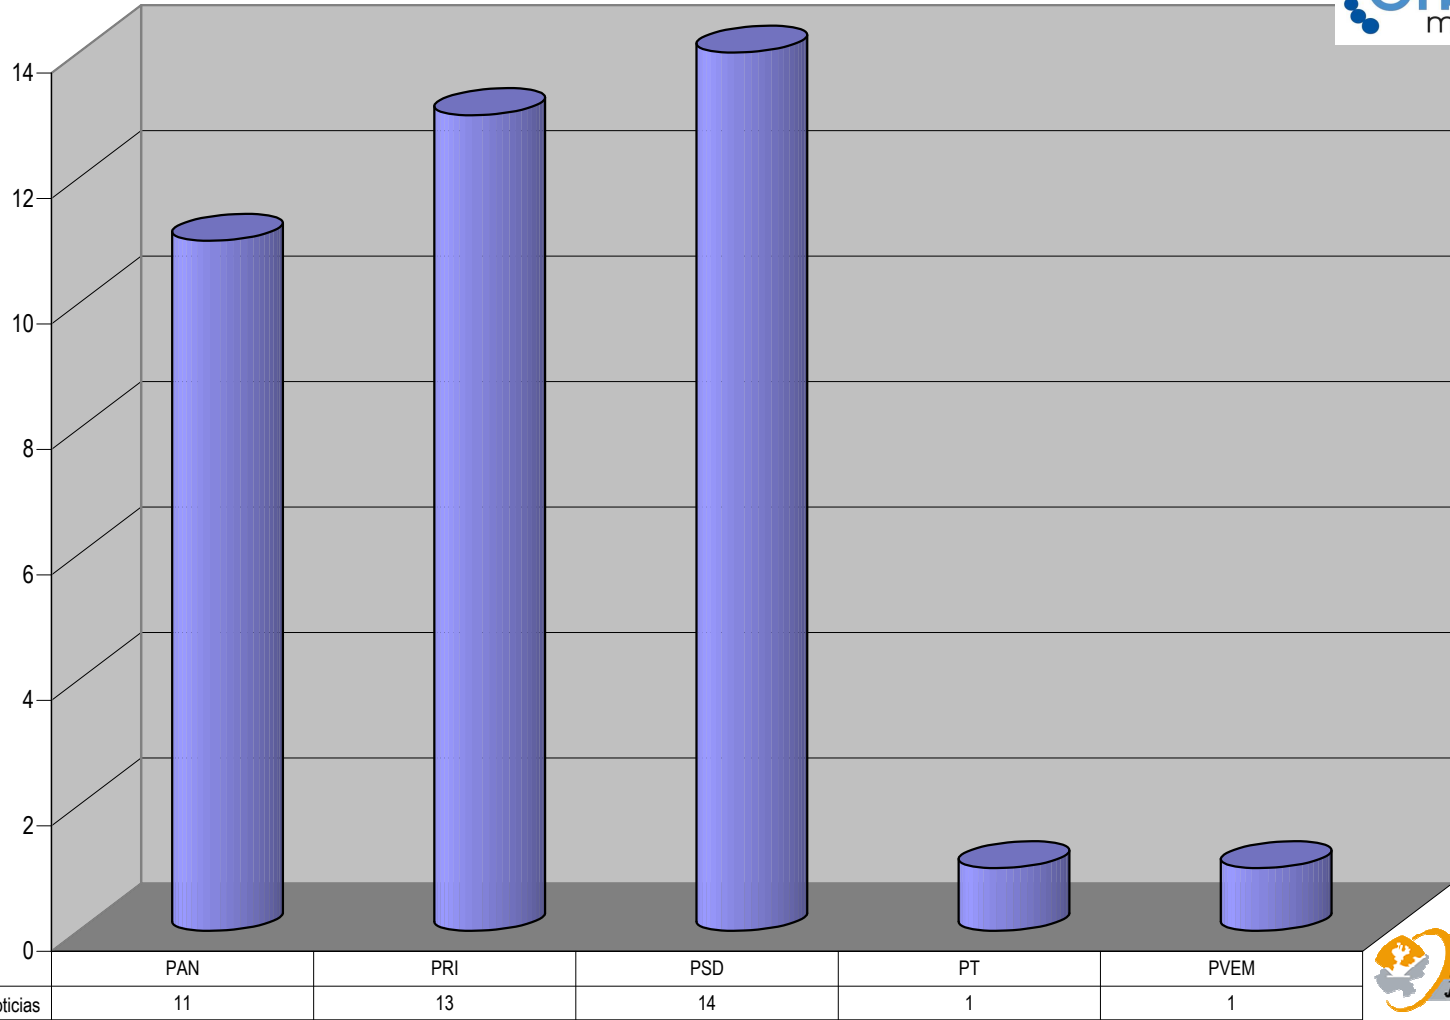

Grupo Megaradio

Contar de Siglas

GRAFICO DEL TOTAL NOTAS INFORMATIVAS, POR PARTIDO Y MEDIO RADIOFÓNICO
(EN NUMERO DE NOTAS)

Programa
Radio Noticias

Nota: Cualquier Partido Político o Coalición no reflejado en la presente gráfica es indicativo de que no tuvo participación en el Periodo del Informe y el Grupo

Partido