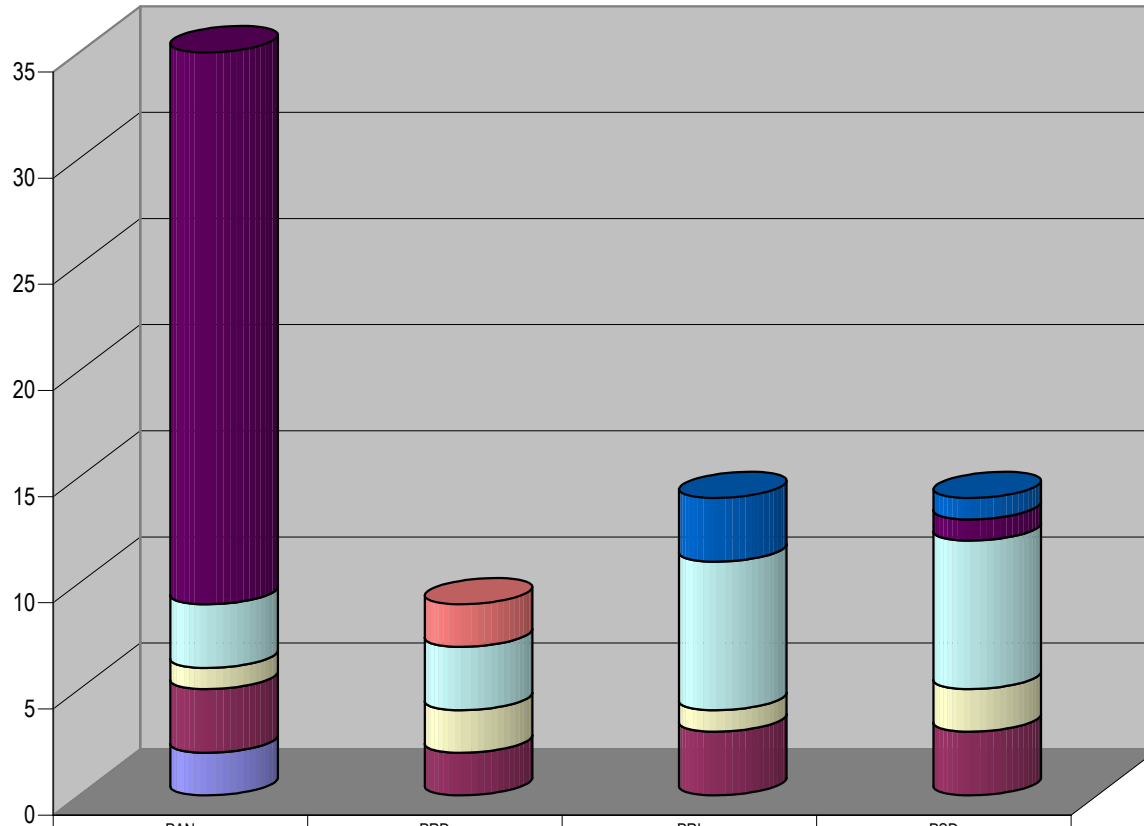

Grupo Unidifusión

Contar de Siglas

GRAFICO DEL TOTAL NOTAS INFORMATIVAS, POR PARTIDO Y MEDIO RADIOFÓNICO
(EN NUMERO DE NOTAS)

Programa	
■	Notisistema
■	Metròpoli al día
■	Forma y fondo
■	Cosa Pública
■	Buenos días Metrópoli
■	Buenas tardes Metrópoli
■	Buenas noches Metrópoli

	PAN	PRD	PRI	PSD
■ Notisistema			3	1
■ Metròpoli al día		2		
■ Forma y fondo	26			1
■ Cosa Pública	3	3	7	7
■ Buenos días Metrópoli	1	2	1	2
■ Buenas tardes Metrópoli	3	2	3	3
■ Buenas noches Metrópoli	2			

Nota: Cualquier Partido Político o Coalición no reflejado en la presente gráfica es indicativo de que no tuvo participación en el Periodo del Informe y el Grupo Respectivo

Partido